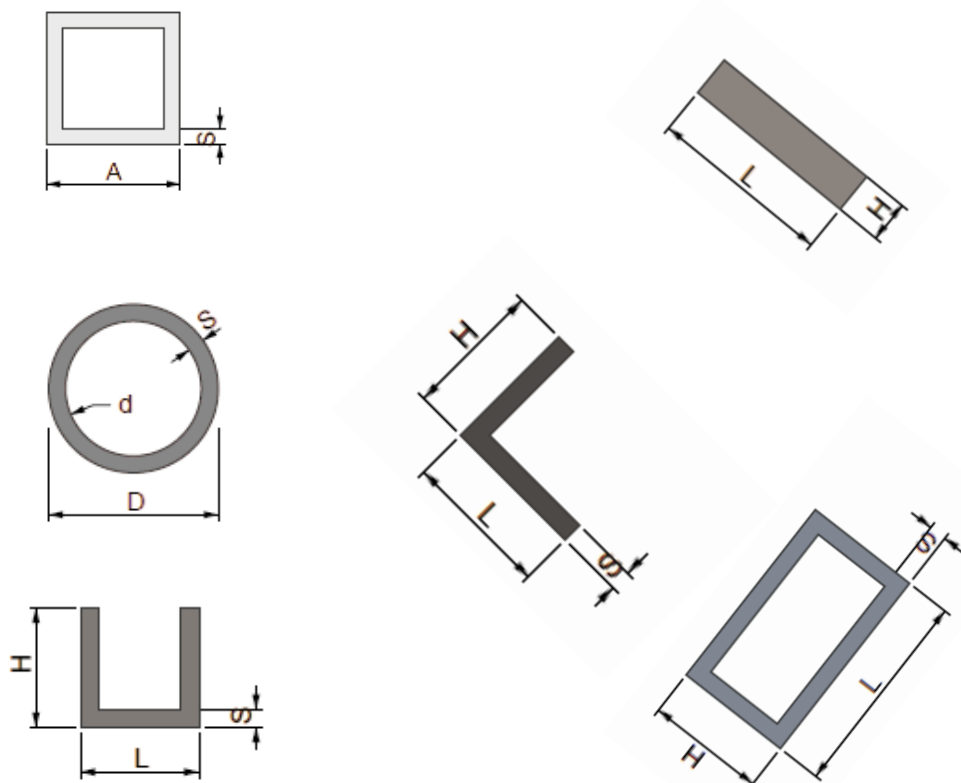

qualità garantita con semplicità e velocità

FLUZI TUBOLARI ANGOLARI

TUBOLARI QUADRI

<i>CODICE</i>	<i>DESCRIZIONE</i>	<i>PESO barra</i>
TQ10X10	Tubo quadro 10 x 10 x 2 mm	1,0
TQ15X15	Tubo quadro 15 x 15 x 2 mm	1,5
TQ20X20	Tubo quadro 20 x 20 x 2 mm	2,5
TQ25X25	Tubo quadro 25 x 25 x 2 mm	3,5
TQ30X30	Tubo quadro 30 x 30 x 2 mm	4,0
TQ35X35	Tubo quadro 35 x 35 x 2 mm	4,5
TQ40X40	Tubo quadro 40 x 40 x 2 mm	5,5
TQ50X50	Tubo quadro 50 x 50 x 2 mm	6,5
TQ60X60	Tubo quadro 60 x 60 x 2 mm	8,0
TQ80X80	Tubo quadro 80 x 80 x 2 mm	11,0
TQ100X100	Tubo quadro 100 x 100 x 2 mm	13,5
TQ150X150	Tubo quadro 150 x 150 x 3 mm	31,5

TUBOLARI RETTANGOLARI

<i>CODICE</i>	<i>DESCRIZIONE</i>	<i>PESO barra</i>
TR20X10X1,5	Tubo rettangolare 20 x 10 x 1,5 mm	2,0
TR30X15X1,5	Tubo rettangolare 30 x 15 x 1,5 mm	3,0
TR40X20X2	Tubo rettangolare 40 x 20 x 2 mm	4,0
TR40X30X2	Tubo rettangolare 40 x 30 x 2 mm	4,0
TR50X20X2	Tubo rettangolare 50 x 20 x 2 mm	4,5
TR50X25X2	Tubo rettangolare 50 x 25 x 2 mm	5,0
TR60X20X2	Tubo rettangolare 60 x 20 x 2 mm	5,5
TR60X30X2	Tubo rettangolare 60 x 30 x 2 mm	6,0
TR60X40X2	Tubo rettangolare 60 x 40 x 2 mm	6,5
TR80X20X2	Tubo rettangolare 80 x 20 x 2 mm	6,5
TR80X40X2	Tubo rettangolare 80 x 40 x 2 mm	8,0
TR100X20X2	Tubo rettangolare 100 x 20 x 2 mm	8,0

qualità garantita con semplicità e velocità

TUBOLARI RETTANGOLARI

CODICE	DESCRIZIONE	PESO barra
TR100X50X2	Tubo rettangolare 100 x 50 x 2 mm	10,0
TR120X20X2	Tubo rettangolare 120 x 20 x 2 mm	9,5
TR120X40X2	Tubo rettangolare 120 x 40 x 2 mm	11,0
TR150X20X2	Tubo rettangolare 150 x 20 x 2 mm	11,5
TR150X50X2	Tubo rettangolare 150 x 50 x 2 mm	14,0