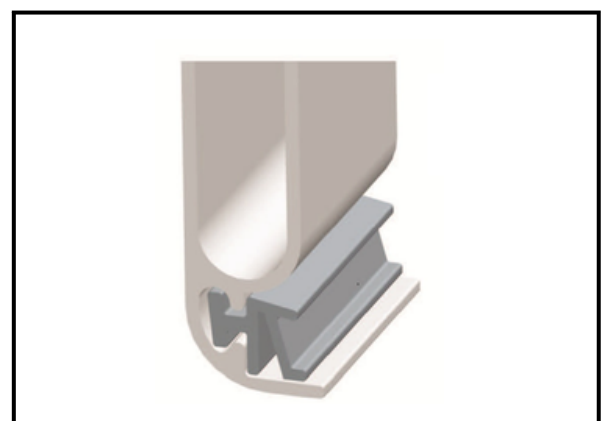

GUARNIZIONE " NO LUX "