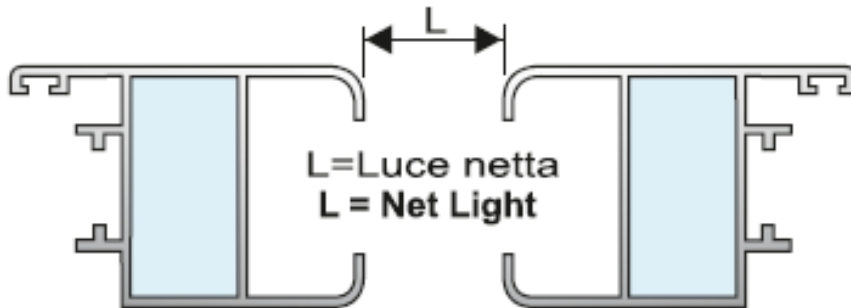

TAGLIO LAMELLA L - 21 MM