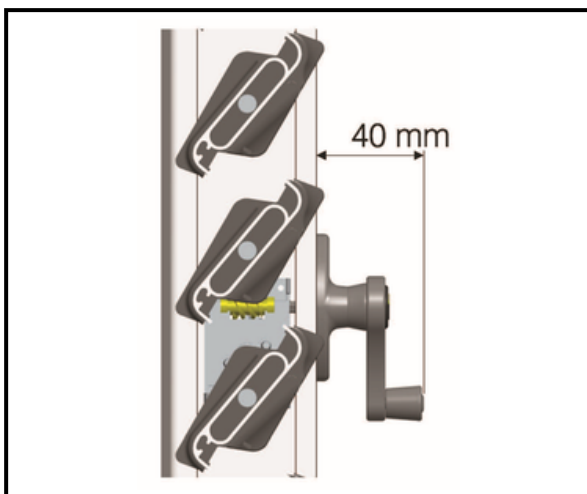

TAGLIO LAMELLA L - 21 MM

GUARNIZIONE " NO LUX "

LAVORAZIONE ROTARY

Foro diametro 9 mm

Maniglia a manovella

Maniglia a manovella ribassata

Maniglia a pomo

Maniglia a pomo ribassato

MONTAGGIO SLITTA VALE

Togliere tappo, posizionare slitta VALE avendo cura di inserire i piolini del tappo nei fori barretta

Montaggio Persiana già realizzata

LA NOSTRA MISSIONE

Il nostro obiettivo è rendere **semplice e veloce** la realizzazione dei progetti, senza dover rinunciare alla **qualità** e bellezza dei prodotti.