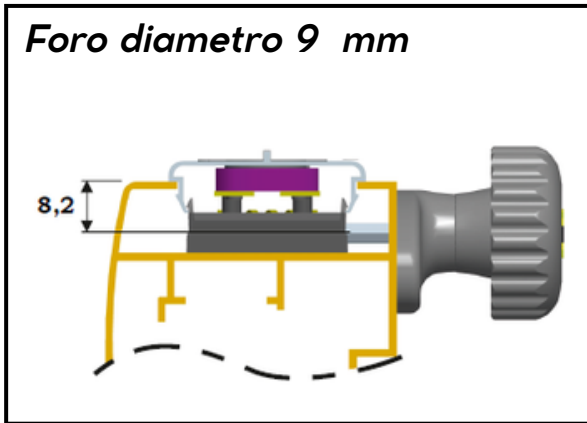

TAGLIO LAMELLA L - 21 MM

GUARNIZIONE " NO LUX "

LAVORAZIONE ROTARY

Foro diametro 9 mm

Maniglia a manovella

Maniglia a manovella ribassata

Maniglia a pomo

Maniglia a pomo ribassato

MONTAGGIO SLITTA VALE

Togliere tappo, posizionare slitta VALE avendo cura di inserire i piolini del tappo nei fori barretta

Montaggio Persiana già realizzata

LA NOSTRA MISSIONE

Il nostro obiettivo è rendere **semplice e veloce** la realizzazione dei progetti, senza dover rinunciare alla **qualità** e bellezza dei prodotti.