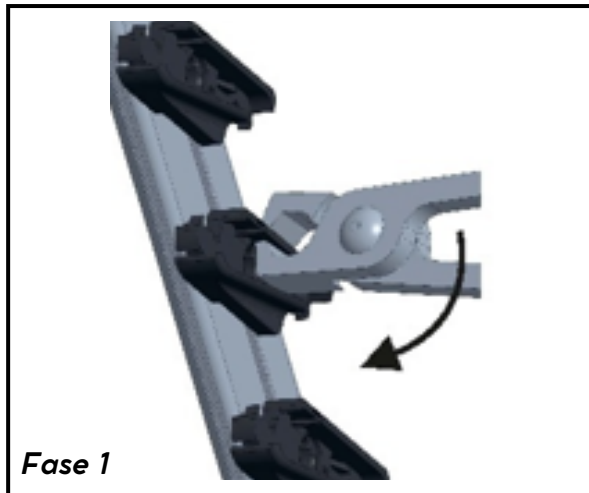

TAGLIO LAMELLA L - 21 MM

GUARNIZIONE " NO LUX "

LAVORAZIONE ROTARY

Foro diametro 9 mm

Maniglia a manovella

Maniglia a manovella ribassata

Maniglia a pomo

Maniglia a pomo ribassato

MONTAGGIO SLITTA VALE

Togliere tappo, posizionare slitta VALE avendo cura di inserire i piolini del tappo nei fori barretta

Montaggio Persiana già realizzata

LA NOSTRA MISSIONE

Il nostro obiettivo è rendere **semplice e veloce** la realizzazione dei progetti, senza dover rinunciare alla **qualità** e bellezza dei prodotti.