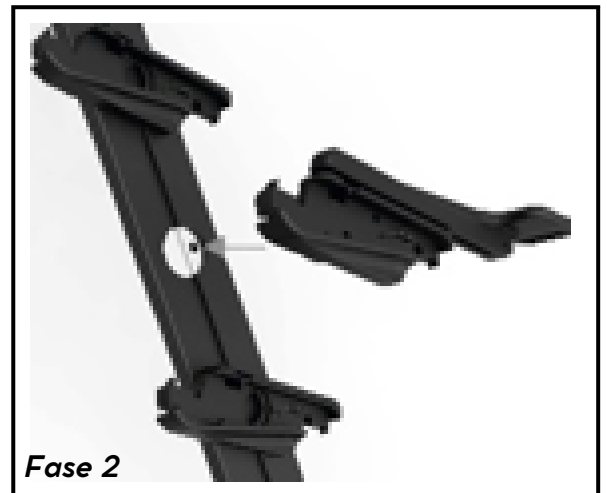

TAGLIO LAMELLA L - 21 MM

GUARNIZIONE " NO LUX "

LAVORAZIONE ROTARY

Foro diametro 9 mm

Maniglia a manovella

Maniglia a manovella ribassata

Maniglia a pomo

Maniglia a pomo ribassato

MONTAGGIO SLITTA VALE

Togliere tappo, posizionare slitta VALE avendo cura di inserire i piolini del tappo nei fori barretta

Montaggio Persiana già realizzata

LA NOSTRA MISSIONE

Il nostro obiettivo è rendere **semplice e veloce** la realizzazione dei progetti, senza dover rinunciare alla **qualità** e bellezza dei prodotti.