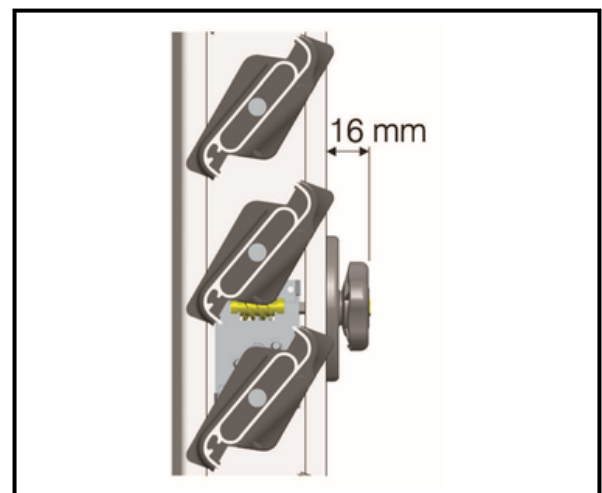

TAGLIO LAMELLA L - 21 MM

GUARNIZIONE " NO LUX "

LAVORAZIONE ROTARY

Foro diametro 9 mm

Maniglia a manovella

Maniglia a manovella ribassata

Maniglia a pomo

Maniglia a pomo ribassato

MONTAGGIO SLITTA VALE

Togliere tappo, posizionare slitta VALE avendo cura di inserire i piolini del tappo nei fori barretta

Montaggio Persiana già realizzata

LA NOSTRA MISSIONE

Il nostro obiettivo è rendere **semplice e veloce** la realizzazione dei progetti, senza dover rinunciare alla **qualità** e bellezza dei prodotti.