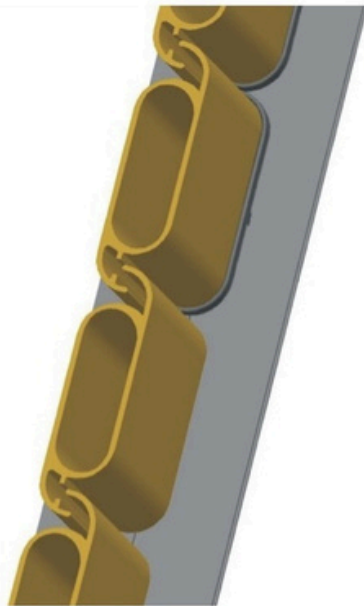

qualità garantita con semplicità e velocità

SISTEMA ORIENTABILE PREZIOSA

COLORI DISPONIBILI

Codice RAL	Codice PVC	COLORE	FINITURA
9005	V0	Nero	
9010	V1	Bianco	
6005	V85	Verde muschio	
7001	V68	Grigio	
8017	V13	Marrone cioccolato	

<i>Articolo</i>	<i>Codice</i>	<i>Descrizione</i>	<i>Colore</i>
	K179B/2P-14	Manovella Katia mini	Nero
	K178B2P-14	Pomo Europa	Colori
	K193A-14	Manovella ribassata	Nero
	K192-14	Pomo ribassato Europa	Nero
	K18.DX	Pinza DESTRA	Nero
	K18.SX	Pinza SINISTRA	Nero
	K37	Slitta	Nero
	K247.DX	Slitta Vale	Colori
	K247.SX	Slitta Vale	Colori

VERSIONE ROTARY - COMANDO SINGOLO

<i>Articolo</i>	<i>Elementi</i>	<i>Altezza passo 55 mm</i>	<i>Colore</i>
COM.OR.06	6	415	Nero
COM.OR.07	7	470	Nero
COM.OR.08	8	525	Nero
COM.OR.09	9	580	Nero
COM.OR.10	10	635	Colori
COM.OR.11	11	690	Colori
COM.OR.12	12	745	Colori
COM.OR.13	13	800	Colori
COM.OR.14	14	855	Colori
COM.OR.15	15	910	Colori
COM.OR.16	16	965	Colori
COM.OR.17	17	1020	Colori
COM.OR.18	18	1075	Colori
COM.OR.19	19	1130	Colori

TAGLIO LAMELLA L - 21 MM

GUARNIZIONE " NO LUX "

LAVORAZIONE ROTARY

Foro diametro 9 mm

Maniglia a manovella

Maniglia a manovella ribassata

Maniglia a pomo

Maniglia a pomo ribassato