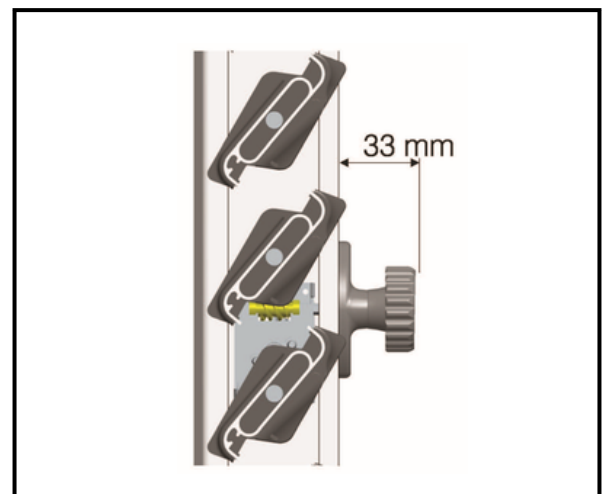

TAGLIO LAMELLA L - 21 MM

GUARNIZIONE " NO LUX "

LAVORAZIONE ROTARY

Foro diametro 9 mm

Maniglia a manovella

Maniglia a manovella ribassata

Maniglia a pomo

Maniglia a pomo ribassato

MONTAGGIO SLITTA VALE

Togliere tappo, posizionare slitta VALE avendo cura di inserire i piolini del tappo nei fori barretta

Montaggio Persiana già realizzata

LA NOSTRA MISSIONE

Il nostro obiettivo è rendere **semplice e veloce** la realizzazione dei progetti, senza dover rinunciare alla **qualità** e bellezza dei prodotti.