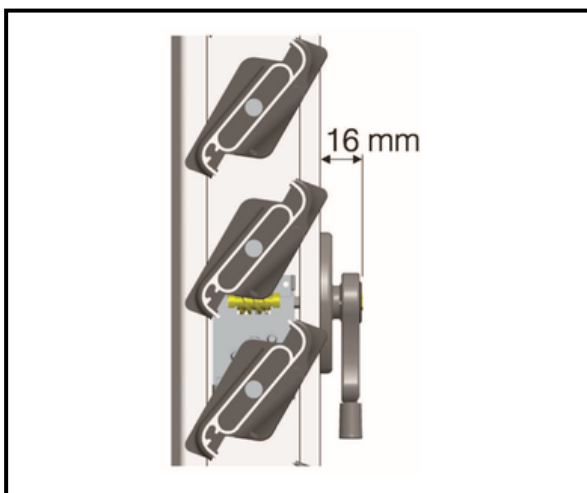

TAGLIO LAMELLA L - 21 MM

GUARNIZIONE " NO LUX "

LAVORAZIONE ROTARY

Foro diametro 9 mm

Maniglia a manovella

Maniglia a manovella ribassata

Maniglia a pomo

Maniglia a pomo ribassato

MONTAGGIO SLITTA VALE

Togliere tappo, posizionare slitta VALE avendo cura di inserire i piolini del tappo nei fori barretta

Montaggio Persiana già realizzata

LA NOSTRA MISSIONE

Il nostro obiettivo è rendere **semplice e veloce** la realizzazione dei progetti, senza dover rinunciare alla **qualità** e bellezza dei prodotti.